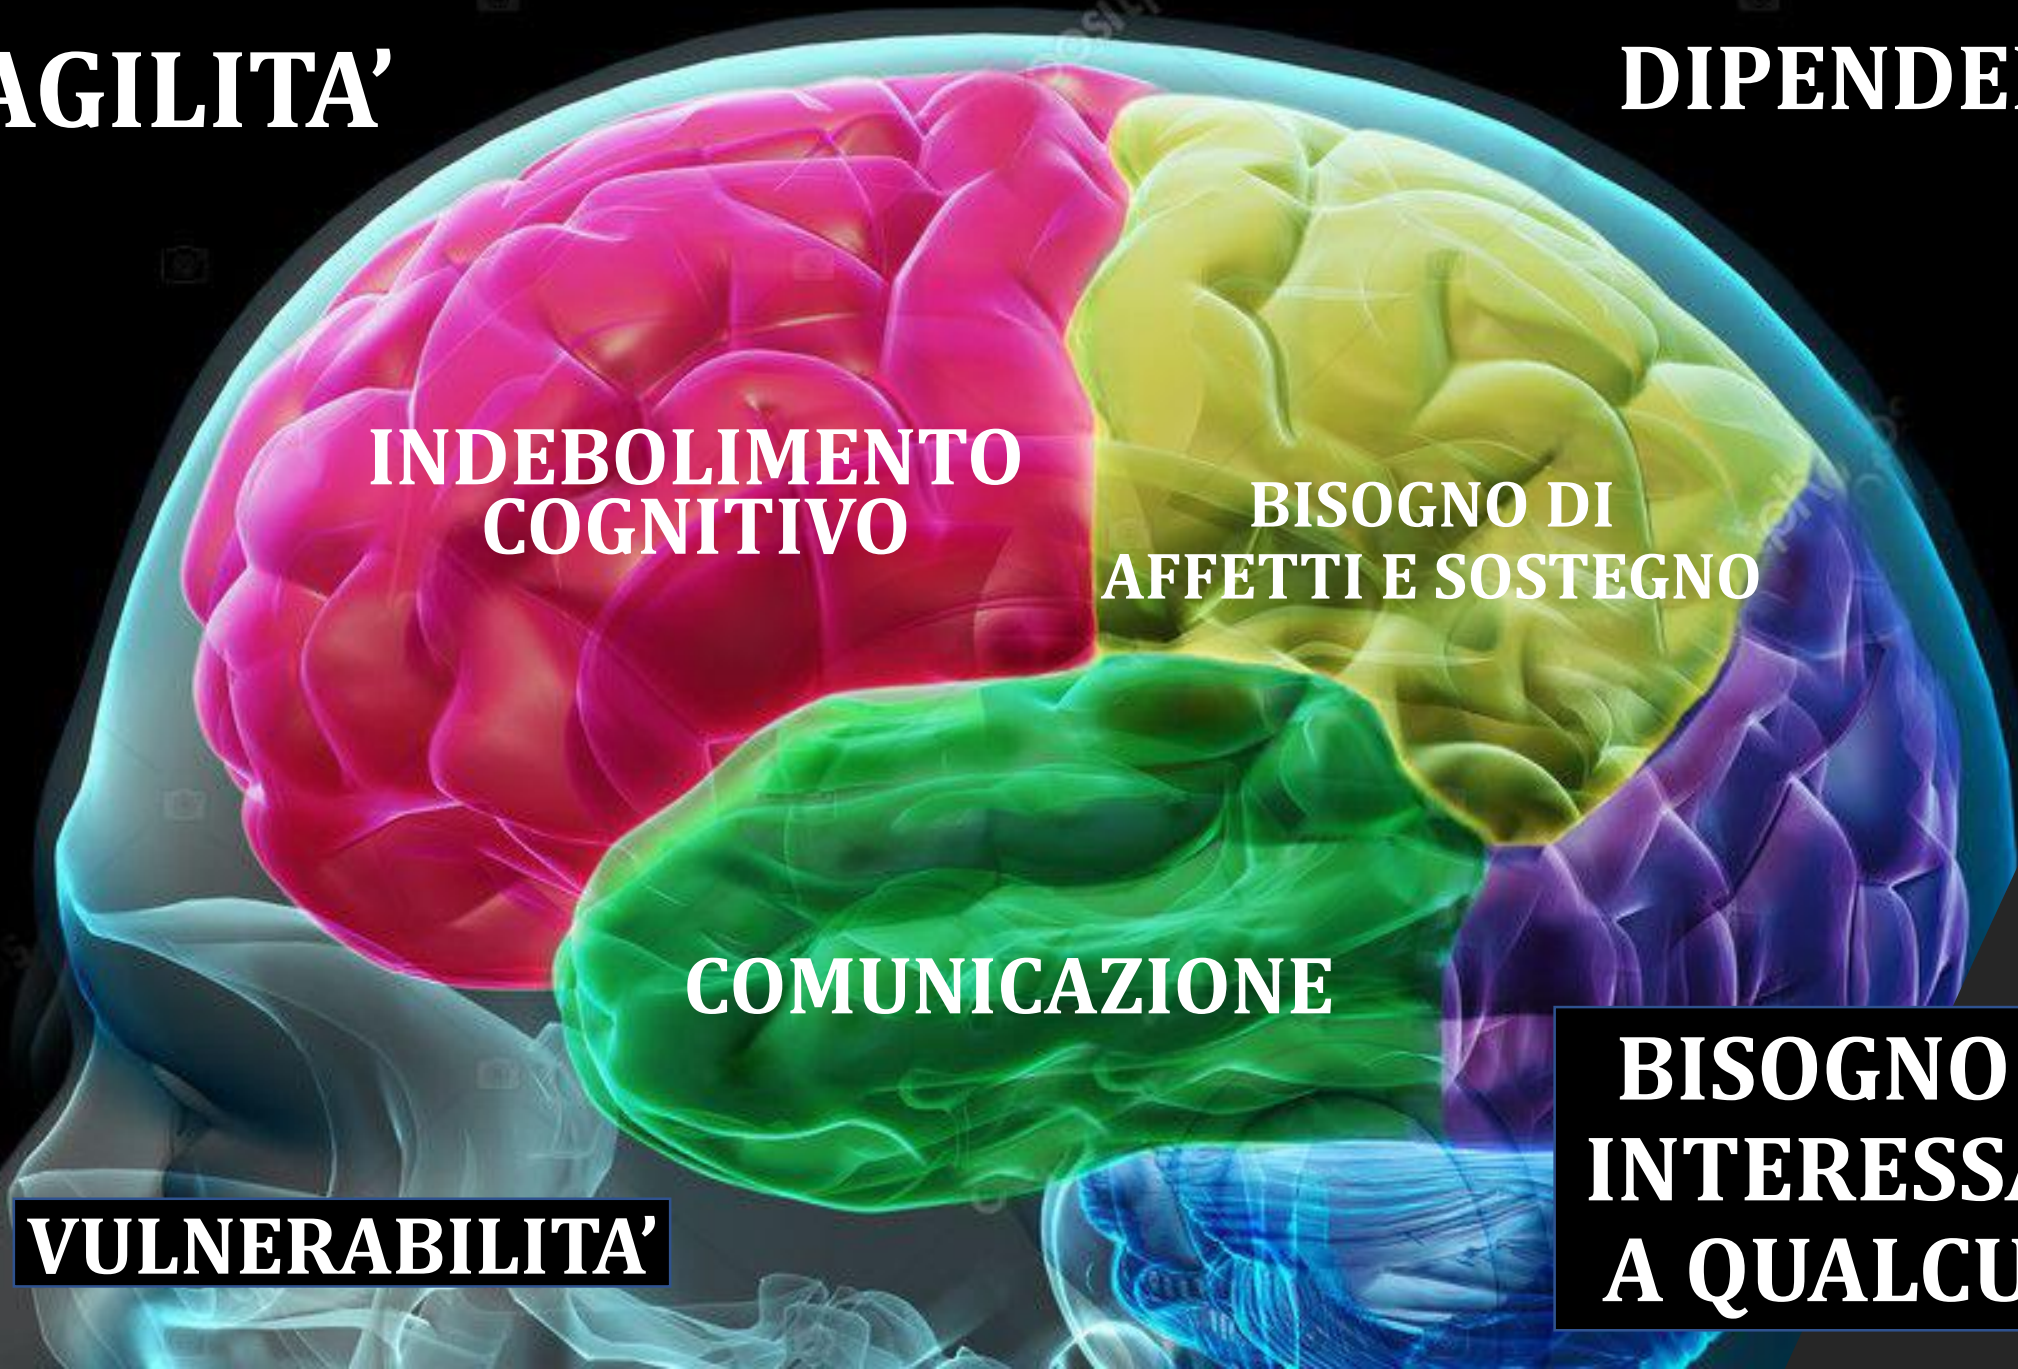

FRAGILITA'

DIPENDENZA

**INDEBOLIMENTO
COGNITIVO**

**BISOGNO DI
AFFETTI E SOSTEGNO**

COMUNICAZIONE

VULNERABILITA'

**BISOGNO DI
INTERESSARE
A QUALCUNO**